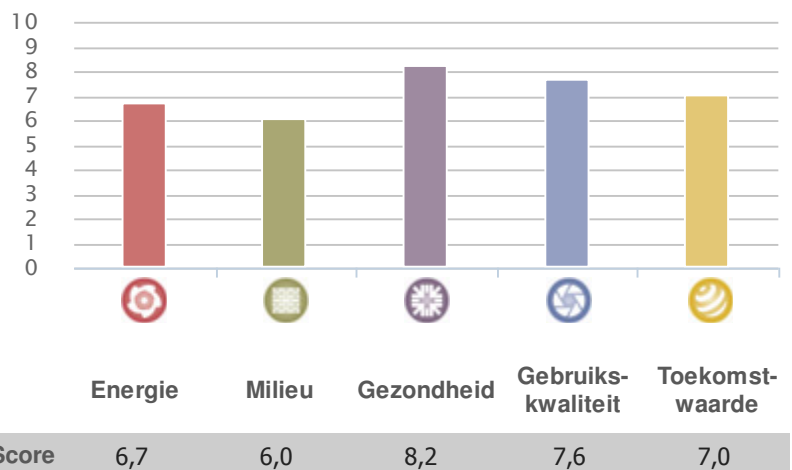

CERTIFICAAT

voor
Lux et Pax te Utrecht
van
Syntrus Achmea Real Estate & Finance
door
W/E adviseurs

Gebruiksfunctie

Wonen

Akkoord door GPR Gebouw Expert

R.V. Wolf

Registratienummer

GPR70001

Certificaatnummer

GPRGC-2017-G-0174

GPR Gebouw versie

4.2

Gemiddelde score

Datum

18-05-2017

ir. John Mak, directie W/E adviseurs